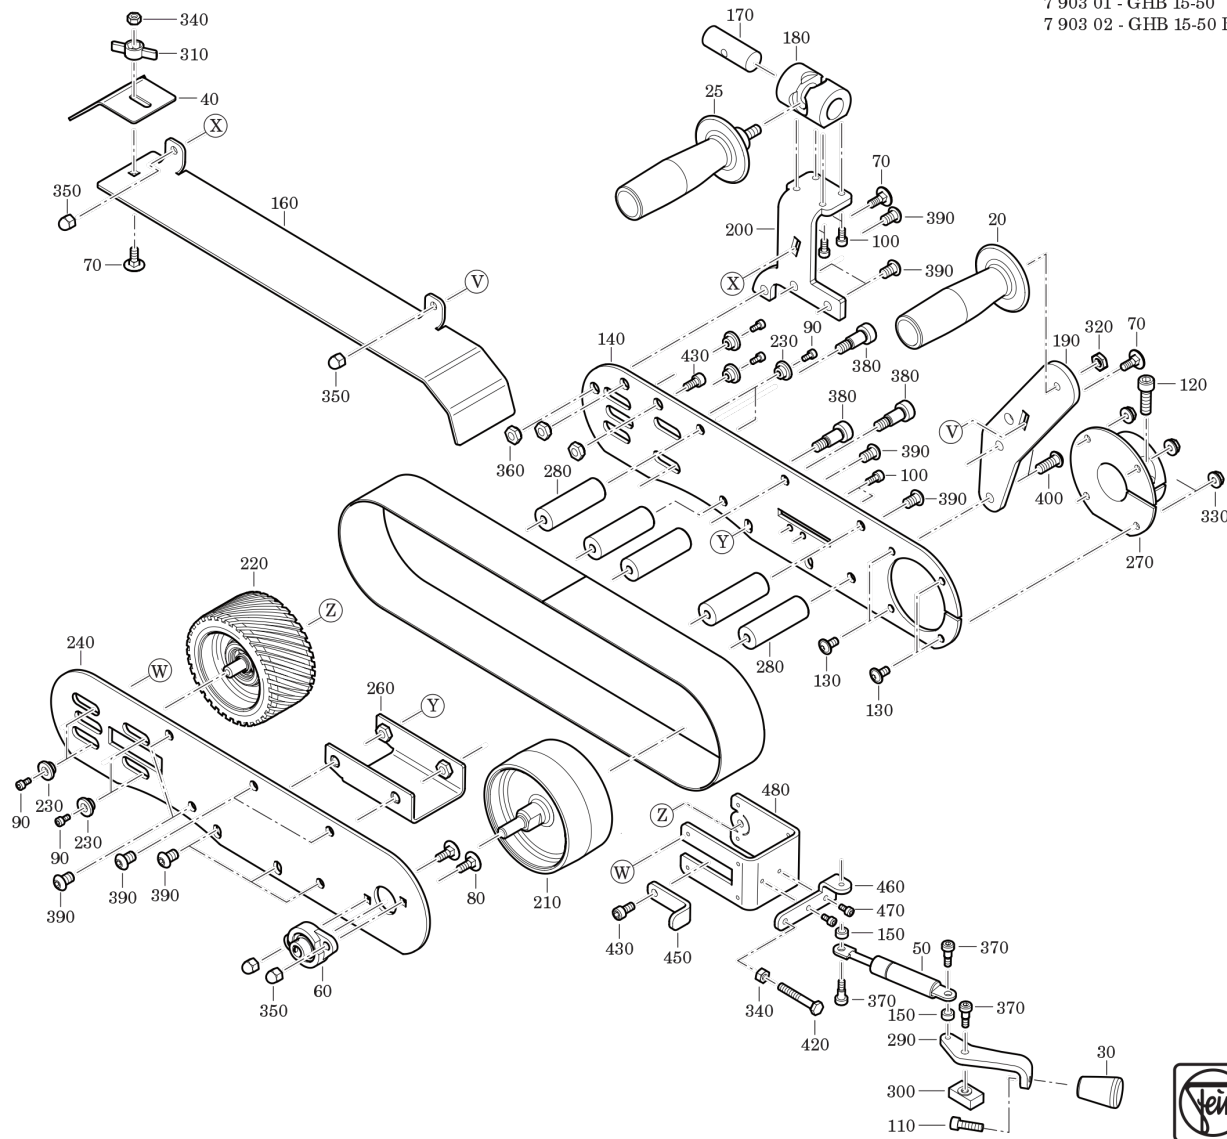

Type:
Part no.:

GRIT GHB 15-50
79030109124

7 903 01 - GHB 15-50
7 903 02 - GHB 15-50 Inox